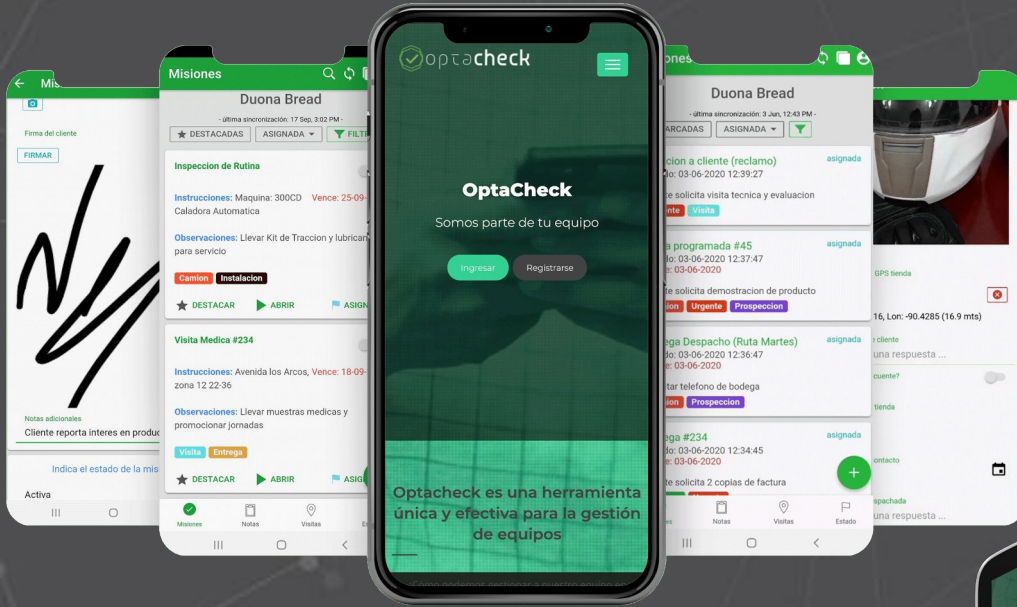

Plataforma App & Web-App

App utilizada por el personal en campo

- Múltiples fotos
- Ubicación GPS
- Preguntas condicionales
- Selección múltiple

Web-App utilizada por líderes de equipo y administrativo

- Panel administrativo
- Carga Masiva de tareas con Excel
- Reportes a un click
- Seguimiento y Geocercas