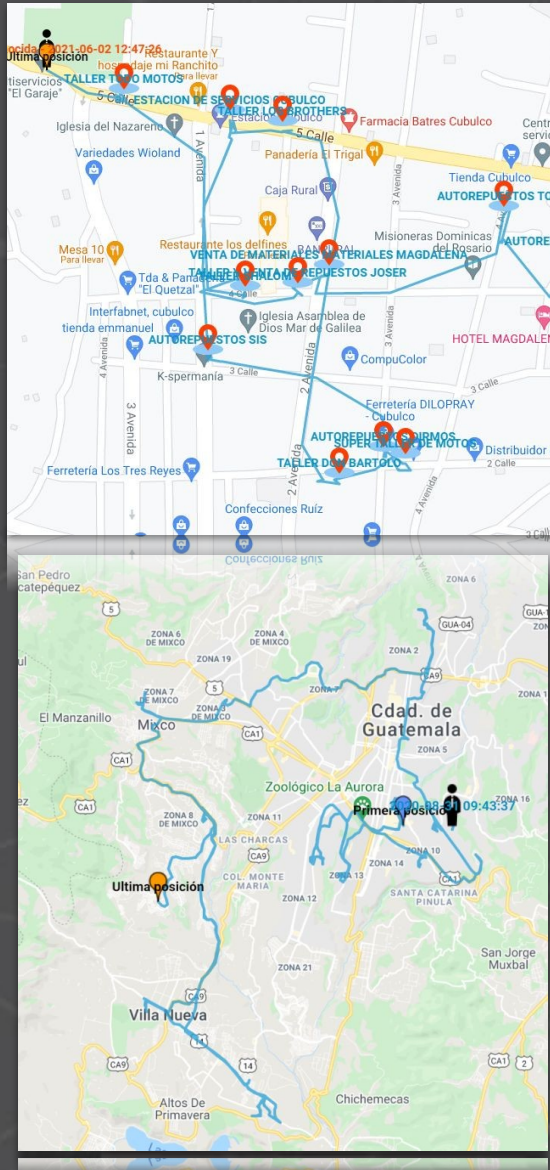

Registro de Actividades

Detección de apps
Fake GPS.

Nivel de batería y estado de
GPS en el teléfono.
Horas trabajadas.

Cumplimientos y
Puntualidad.
Distancia recorrida.

Recorrido del día.
Geocercas y eventos
en ellas.

Persistencia de
datos, trabaja
sin wifi o redes.

#SomosParteDeTuEquipo